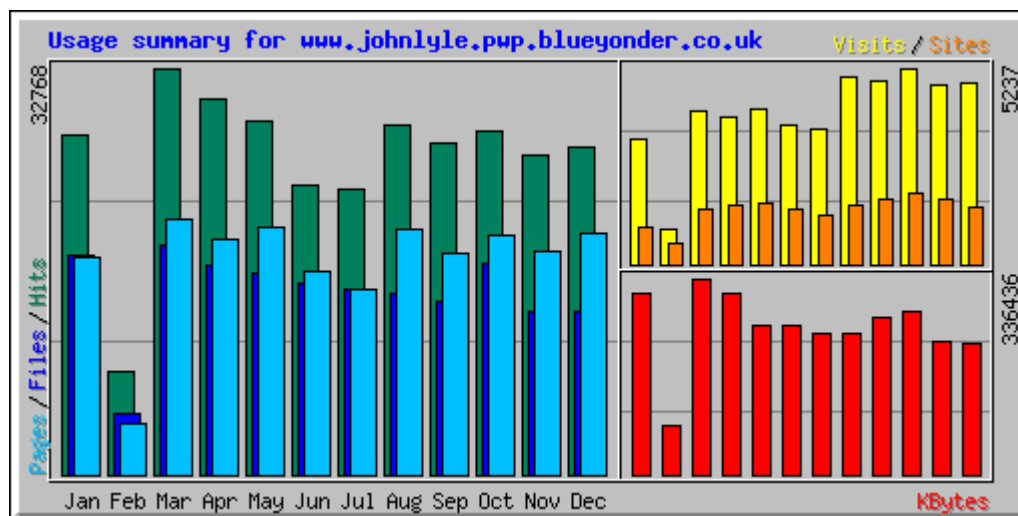

# Usage Statistics for www.johnlyle.pwp.blueyonder.co.uk

Summary Period: Last 12 Months  
Generated 25-Dec-2006 02:40 GMT

Summary by Month										
Month	Daily Avg				Monthly Totals					
	Hits	Files	Pages	Visits	Sites	KBytes	Visits	Pages	Files	Hits
<a href="#">Dec 2006</a>	1053	523	780	193	1548	223884	4849	19516	13083	26332
<a href="#">Nov 2006</a>	858	439	597	159	1737	229078	4778	17928	13192	25751
<a href="#">Oct 2006</a>	892	548	621	168	1880	279564	5237	19273	16990	27665
<a href="#">Sep 2006</a>	890	464	597	162	1717	268375	4877	17915	13942	26704
<a href="#">Aug 2006</a>	906	471	636	160	1561	241703	4979	19741	14629	28107
<a href="#">Jul 2006</a>	741	480	484	115	1327	240360	3594	15011	14892	22998
<a href="#">Jun 2006</a>	778	514	546	123	1470	255653	3719	16394	15440	23354
<a href="#">May 2006</a>	918	522	643	133	1618	255908	4143	19953	16193	28480
<a href="#">Apr 2006</a>	1006	563	633	131	1598	312204	3943	18996	16916	30206
<a href="#">Mar 2006</a>	1057	598	664	131	1490	336436	4074	20610	18559	32768
<a href="#">Feb 2006</a>	294	175	148	33	535	83161	940	4166	4923	8238
<a href="#">Jan 2006</a>	881	568	564	108	969	311628	3352	17484	17608	27327
<b>Totals</b>						<b>3037954</b>	<b>48485</b>	<b>206987</b>	<b>176367</b>	<b>307930</b>